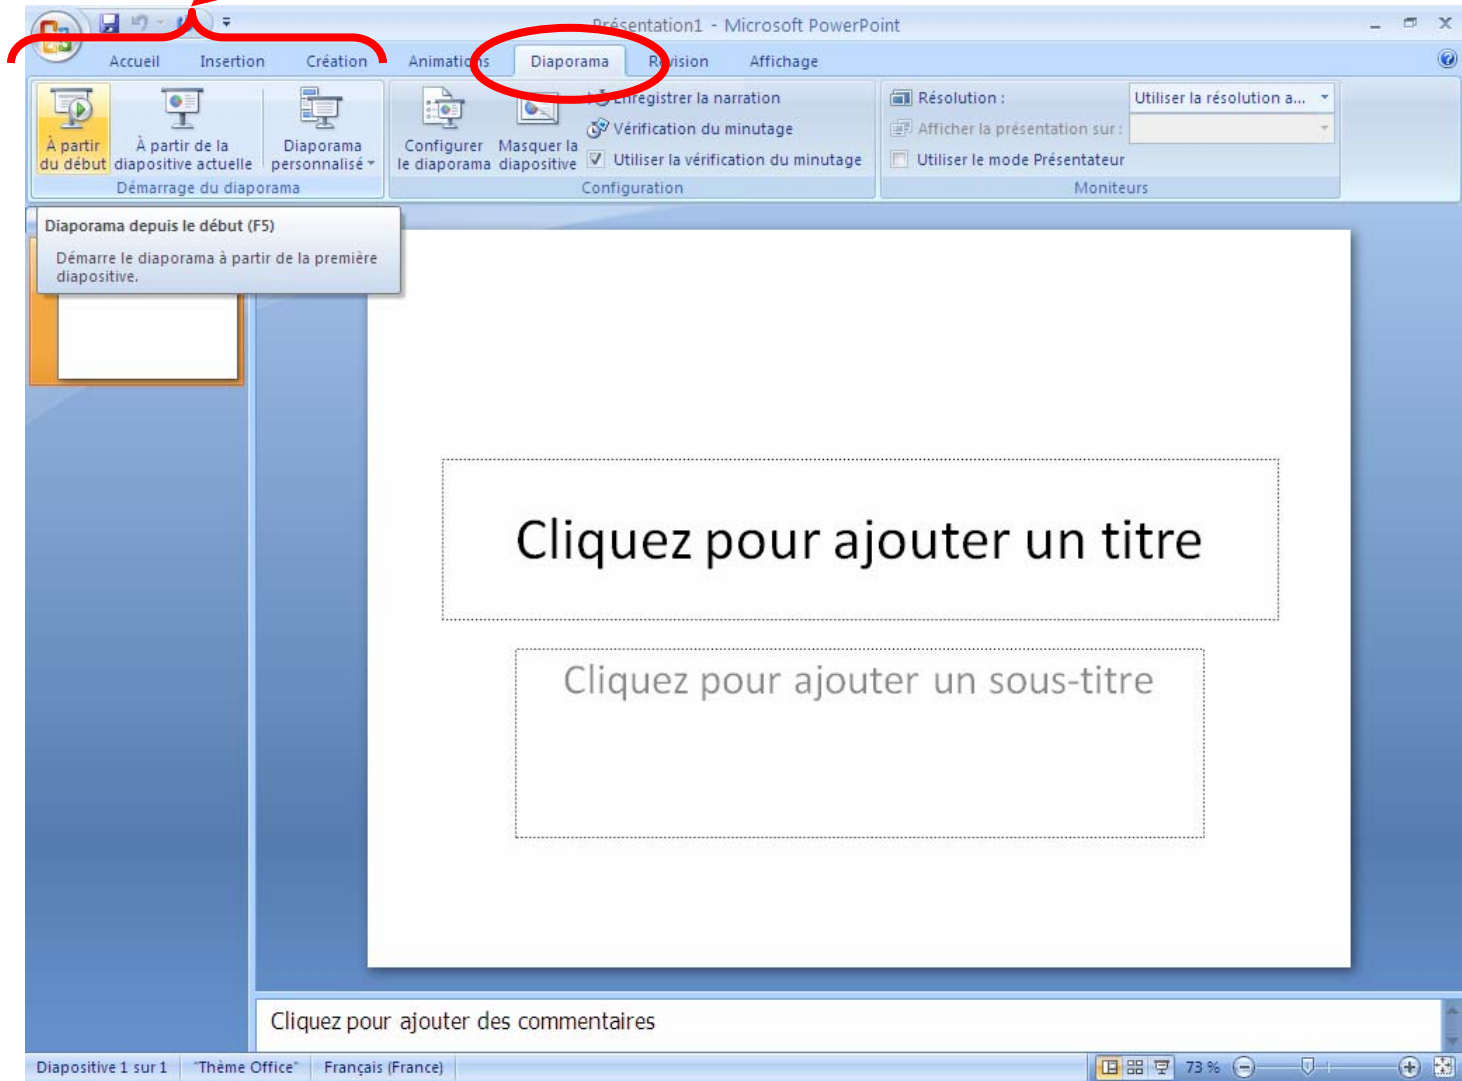

Repères rapides pour débuter avec MsOffice 2007

Le logo identificateur de l'application cache des menus...
Il faut cliquer sur le logo pour avoir accès aux icônes ouvrir, enregistrer, etc.

Les anciens menus déroulants sont remplacés par des onglets. Ces onglets sont subdivisés par catégories de tâches et fonctions.

Dans PowerPoint 2007, pour passer en mode diaporama, vous pouvez aller dans l'onglet « Diaporama ».

Les icônes apparaissant à gauche vous donnent différentes options pour démarrer votre présentation

On retrouve également les icônes du mode trieuse et diaporama ici