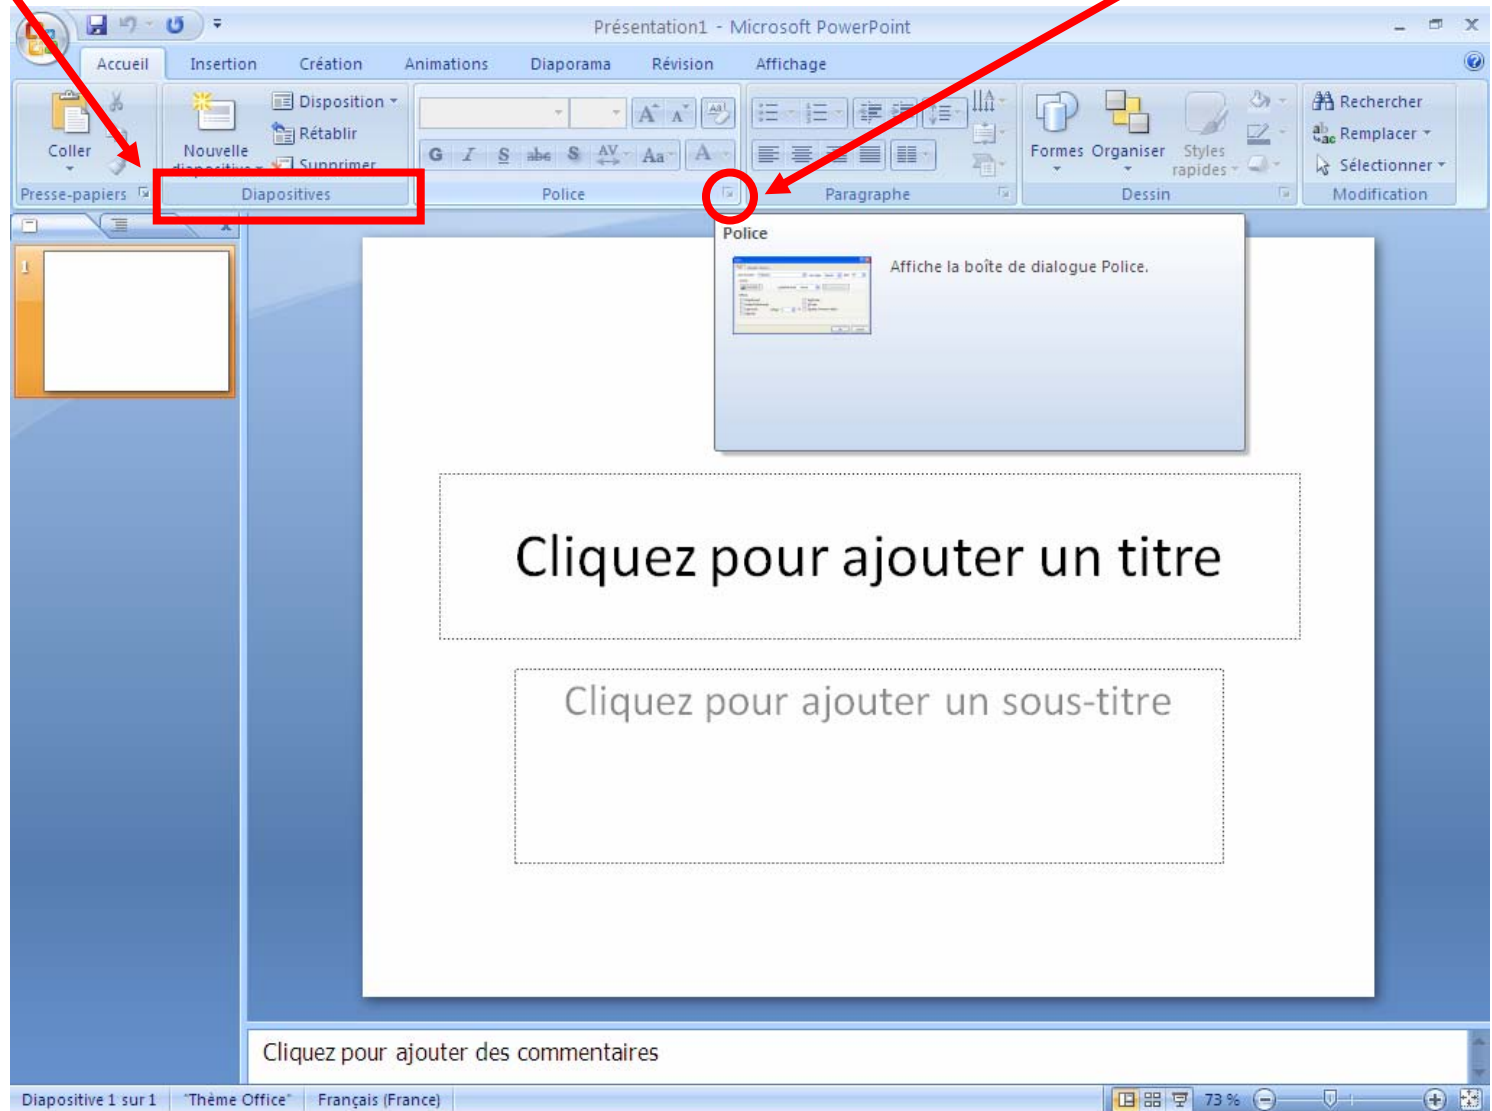

Repères rapides pour débuter avec MsOffice 2007

Le logo identificateur de l'application cache des menus...
Il faut cliquer sur le logo pour avoir accès aux icônes ouvrir, enregistrer, etc.

Les anciens menus déroulants sont remplacés par des onglets. Ces onglets sont subdivisés par catégories de tâches et fonctions.

Dans PowerPoint 2007, pour passer en mode diaporama, vous pouvez aller dans l'onglet « Diaporama ».

Les icônes apparaissant à gauche vous donnent différentes options pour démarrer votre présentation

On retrouve également les icônes du mode trieuse et diaporama ici

Les thèmes des catégories de fonctions sont identifiés sous chacune d'elles.

Certains de ces thèmes ont un sous-menu qui est accessible via la petite icône en forme de flèche

Exemple du thème « Mise en page » dans Word 2007