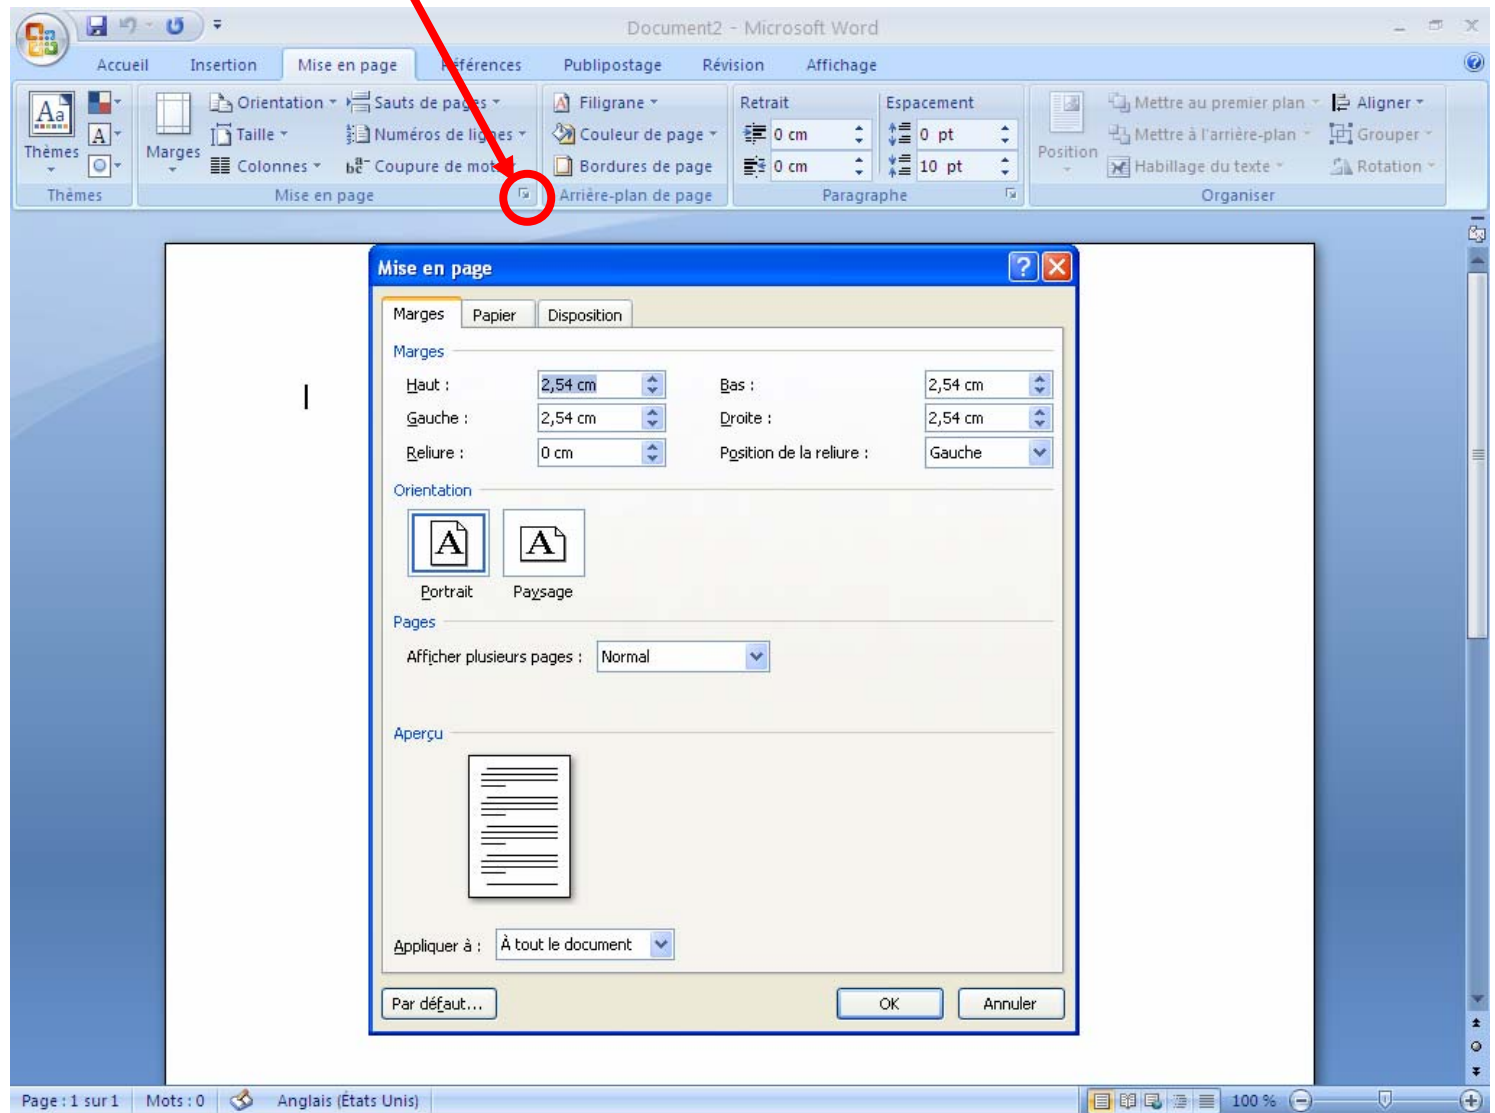

Repères rapides pour débuter avec MsOffice 2007

Le logo identificateur de l'application cache des menus...
Il faut cliquer sur le logo pour avoir accès aux icônes ouvrir, enregistrer, etc.

Les anciens menus déroulants sont remplacés par des onglets. Ces onglets sont subdivisés par catégories de tâches et fonctions.

Dans PowerPoint 2007, pour passer en mode diaporama, vous pouvez aller dans l'onglet « Diaporama ».

Les icônes apparaissant à gauche vous donnent différentes options pour démarrer votre présentation

On retrouve également les icônes du mode trieuse et diaporama ici

Les thèmes des catégories de fonctions sont identifiés sous chacune d'elles.

Certains de ces thèmes ont un sous-menu qui est accessible via la petite icône en forme de flèche

Exemple du thème « Mise en page » dans Word 2007