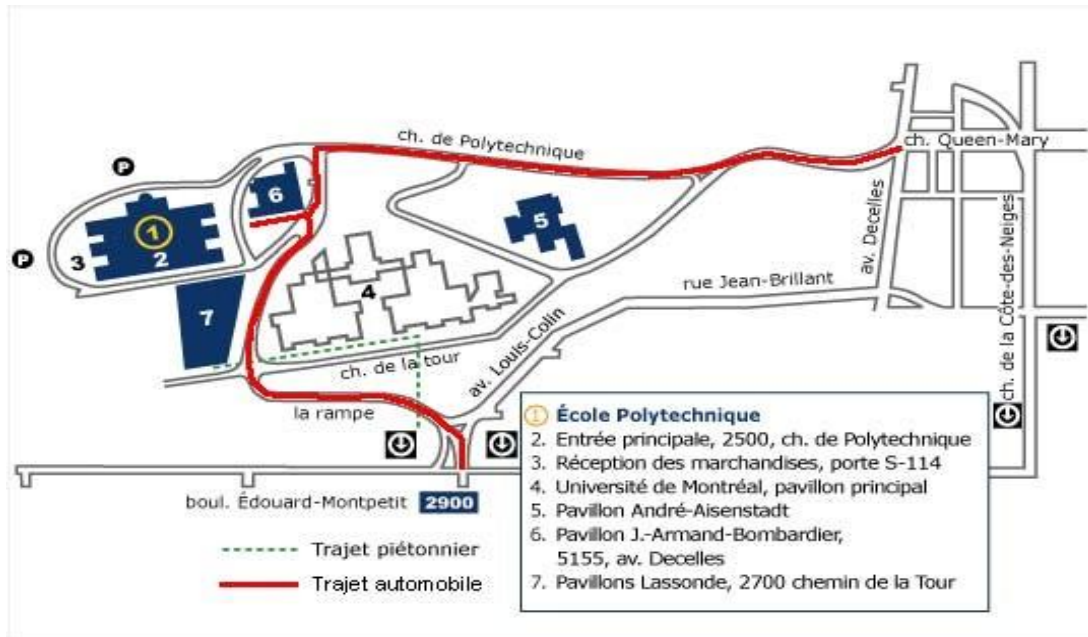

ÉCOLE POLYTECHNIQUE

STATIONNEMENT ET TRAJET PIETONNIER PAVILLON J.-ARMAND-BOMBARDIER

EMPLACEMENT ET INSTRUCTIONS

PLAN DU CAMPUS

Trajet automobiliste :

Via boulevard Édouard-Montpetit

Empruntez le chemin de la rampe vers le pavillon principal (1);
Au 2^e arrêt, effectuez un virage à gauche ;
Le stationnement du pavillon J.-Armand-Bombardier sera à votre droite.

Via chemin Queen-Mary

Empruntez le chemin de Polytechnique vers le pavillon principal (1) en maintenant votre droite;
Au 2^e arrêt, tournez à votre gauche et continuer tout droit;
À l'arrêt suivant, tourner à droite;
Le stationnement du pavillon J.-Armand-Bombardier sera à votre droite.